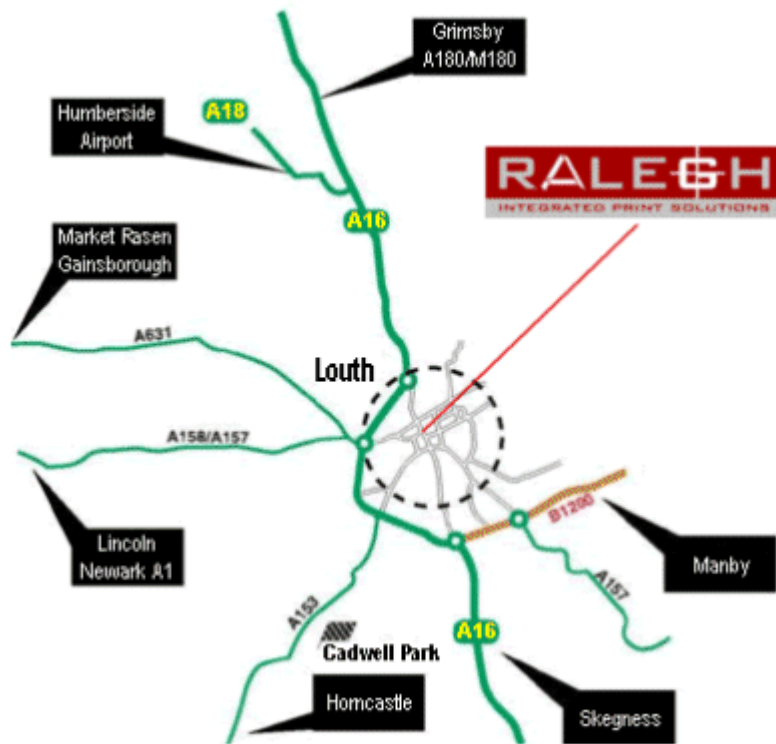

MAP AND DIRECTIONS

Raleigh Limited
Gemini House
Chequergate
Louth
Lincolnshire
LN11 0LH
01507 600400

01507 600401